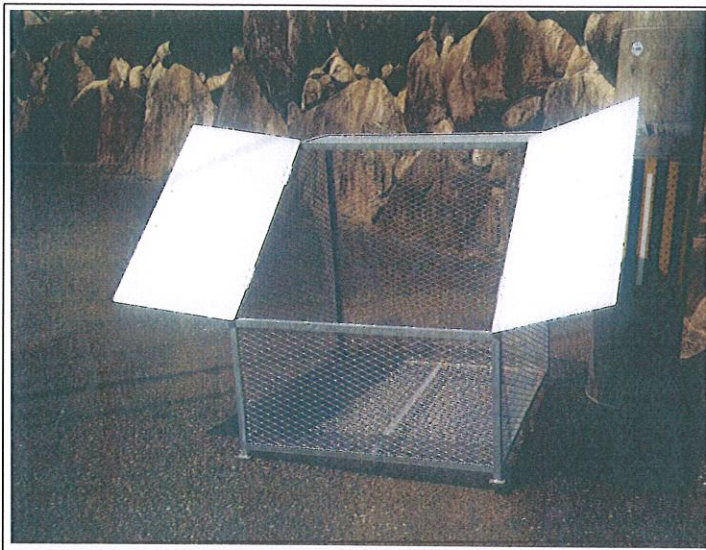

## ゴミステーション (ゴミ収集箱)

住宅・施設・工場でのゴミの問題でお困りの人に！  
夢のゴミステーションです

環境を守る

### 特徴

ゴミを清潔に保管でき、風通しも良く悪臭を防ぎます  
エキスパンドメタル式なので、犬・猫・鳥の侵入を防ぎます  
どぶ付け亜鉛メッキ処理により、高耐久品です  
コンパクトデザインにより、街並みがきれいです  
コンパクト設計により、小スペースに設置が簡単です

型式	呼名	サイズ W L H	容量ゴミ袋	材質	防錆	価格	メッシュ寸法
GS-1	中型	900 X 900 X 900 30Kg	15袋	スチール 扉 アルミ板	亜鉛メッキ	85000円	22 x 50.8
GS-2	大型	1200 X 900 X 900 39Kg	20袋	スチール 扉 アルミ板	亜鉛メッキ	95000円	僕は しっかり ゴミをまもるぞ