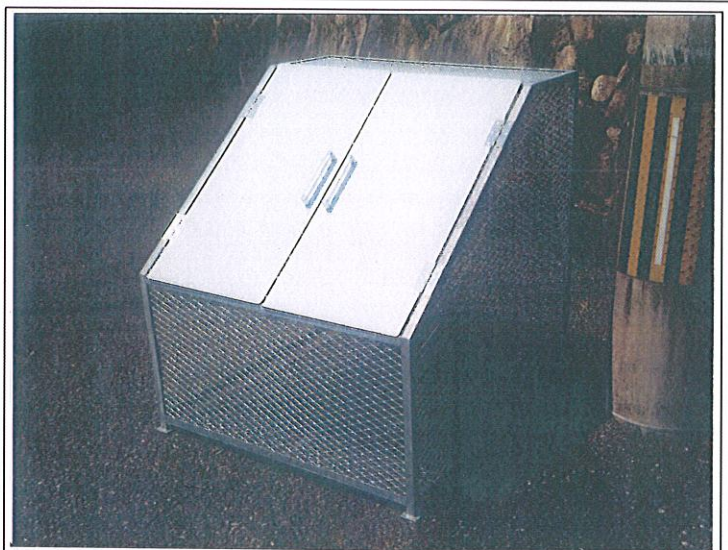

## ゴミステーション (ゴミ収集箱)

住宅・施設・工場でのゴミの問題でお困りの人に！  
夢のゴミステーションです

環境を守る

### 特徴

ゴミを清潔に保管でき、風通しも良く悪臭を防ぎます  
エキスパンドメタル式なので、犬・猫・鳥の侵入を防ぎます  
どぶ付け亜鉛メッキ処理により、高耐久品です  
コンパクトデザインにより、街並みがきれいです  
コンパクト設計により、小スペースに設置が簡単です

型式	呼名	サイズ W L H	容量ゴミ袋	材質	防錆	価格	メッシュ寸法
GS-1	中型	900 X 900 X 900 30Kg	15袋	スチール 扉 アルミ板	亜鉛メッキ	85000円	22 x 50.8
GS-2	大型	1200 X 900 X 900 39Kg	20袋	スチール 扉 アルミ板	亜鉛メッキ	95000円	僕は しっかり ゴミをまもるぞ