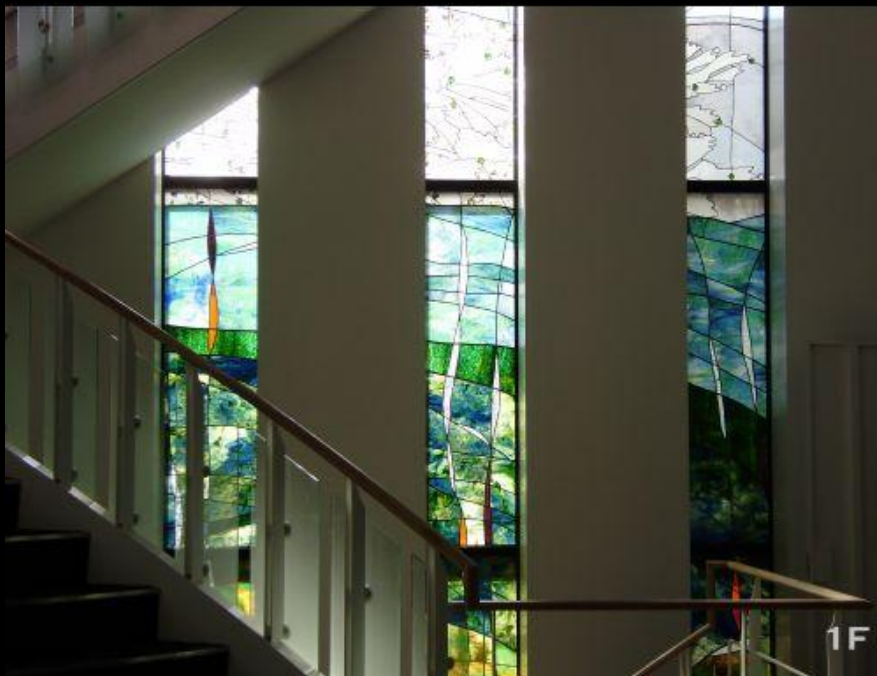

■中村学園大学 ステンドグラスパネル施工例

中村学園大学 514×7,143×4枚 (15㎡) 日建設計東京 食の原点:食の原点は太陽と母なる大地、そしてその恵みの結晶である美しい自然の中にある。

輝く太陽、澄んだ空、大地、光と大気の揺らぎと戯れ、そしてその結果である実り(代表として学園のシンボルのセロリ)を表現しました。

■アメックス天神ビル ステンドグラスパネル施工例

アメックス天神ビル 1,500×21,000 (29 m²) 東畑建築事務所 大成建設

■ステンドグラスパネル施工例

宮崎大学医学部附属病院病棟 設計 教育施設研究所 施工 銭高組 2009年制作

1690mm×1690mm 3ヶ所 面積 9㎡